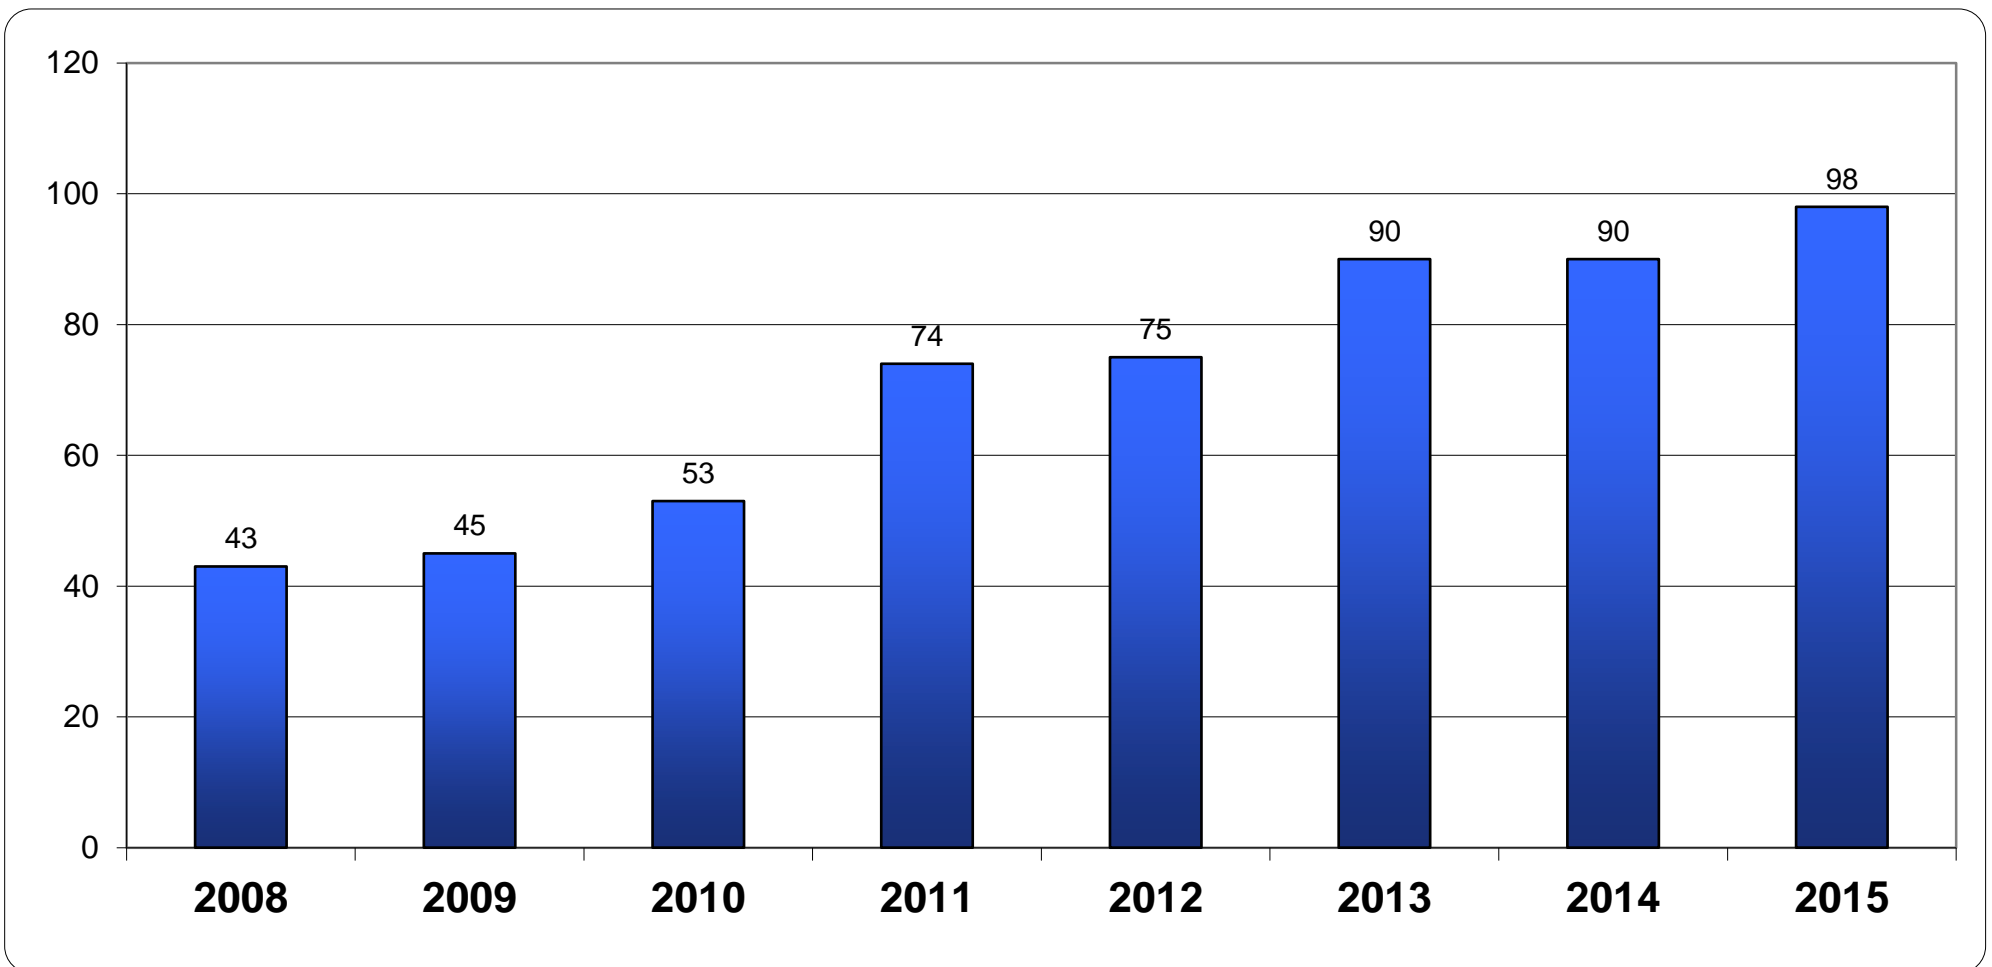

DEUTSCHE GESELLSCHAFT FÜR LUFT- UND RAUMFAHRT LILIENTHAL-OBERTH E.V.

Wissenschaftlich - Technische Vereinigung

Bezirksgruppe Braunschweig

Statistik 2015

Trend Teilnehmer pro Vortrag

Mittelwert

Stand 09.12.2015